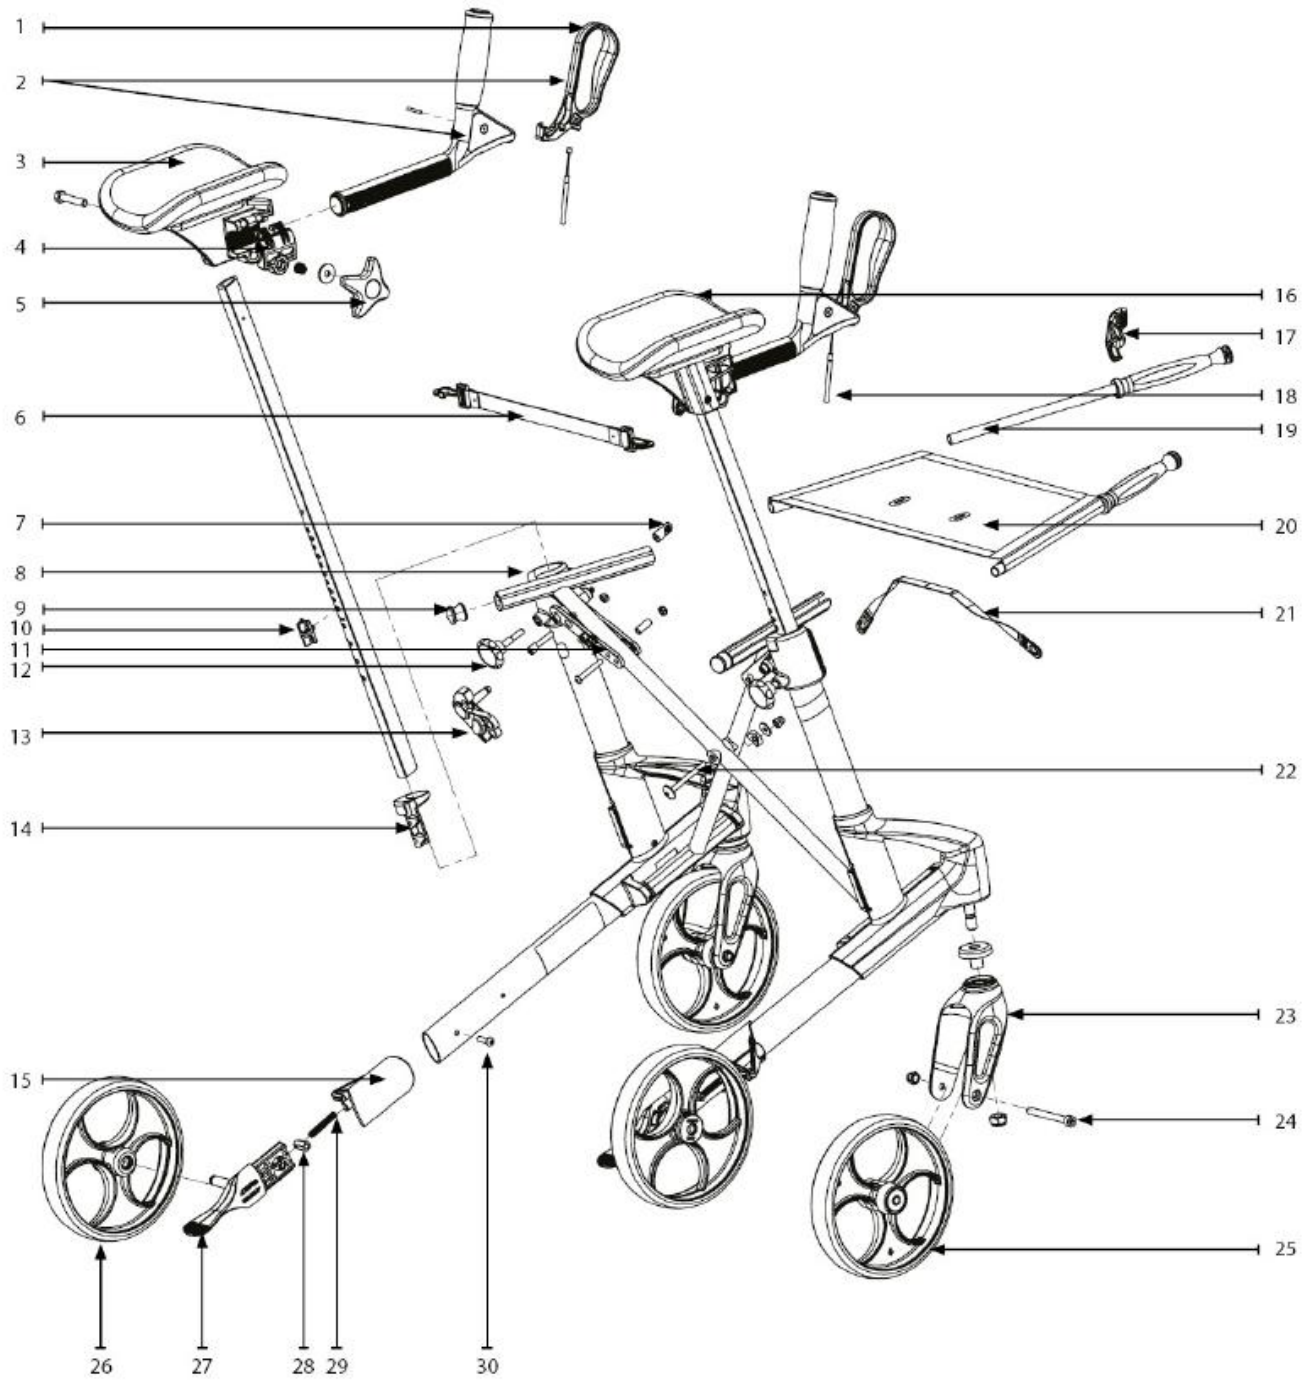

TOPRO Troja Walker2

Model No. 815430, 815440, 815450
Rev.003 2026

Fig. nr.	Art. nr.	Article description/ Artikelbeschreibung
1	815232	Bremshebel, re/li/ Brake lever, RH/LH
2	815229	Handgriff mit Bremse re/li, Classic UA, M/S/ Handle with brake, ri/le, Classic UA, M/S
	815217	Handgriff kpl., kurz, Walker X (ab 06/2018) mit Bremse re/li/ Handle complete, short, Walker X, with brake, RH/LH
3	815910	Armstuetzen, Walker2, 2 Stk/ Armrests Walker2, 2pcs
4	815224	Klammer Handgriffe, Taurus / Walker mit Handbremse/ Clamp handles, Taurus/Walker with hand brake
5	815223	Verschlussrad Taurus/Walker Armauflage/ Closing wheel Taurus/Walker forearm support
6	814017	Verbindungsgurt, Walker2, M/S, 1 Stk/ Connecting strap, Walker2, M/S, 1 pc
7	Universal, erhältlich im Baumarkt	Ringmutter M6/ Ringnut M6
8	815335	Griffaufnahme, grau, links/ Grip mount, grey, left
	815334	Griffaufnahme, grau, re/ Grip mount, grey, righ
9	815269	Befestigung Sitz, hinten, 2 Stk/ Seat stopper, rear, 2 pcs
10	816050	Memory-Clip
11	815840	Parallelschienen, Parallel bar M/S
12	815892	Verschlussrad mit Reflektoren/ Locking wheel
13	814727	Verschlussicherung, alle Modelle / Locking device, all models
14	815383	Befestigung für Handgriff, 5G/Original, grau, 25mm/ Handle fastener, 5G/Original, grey, 25 mm
15	815340	Bremsklotz Original/Walker2/ Brake pad, Original/Walker2
16	815910	Armstuetzen, Walker2, 2 Stk/ Armrests Walker2, 2pcs
17	815310	Sicherungsbügel/ Transport lock
18	814020	Bremsseil, Walker, M, 2 Stk / Brake wire, Walker, M, 2 pcs
	814137	Bremsseil, Walker S/X / Brake wire, Walker, S/X, 2 pcs
19	814791	Befestigungsstange Sitz/Korb, alle Modelle / Bracket seat/basket, all models
20	814759	Sitznetz Troja S/M / Seat net Troja S/M