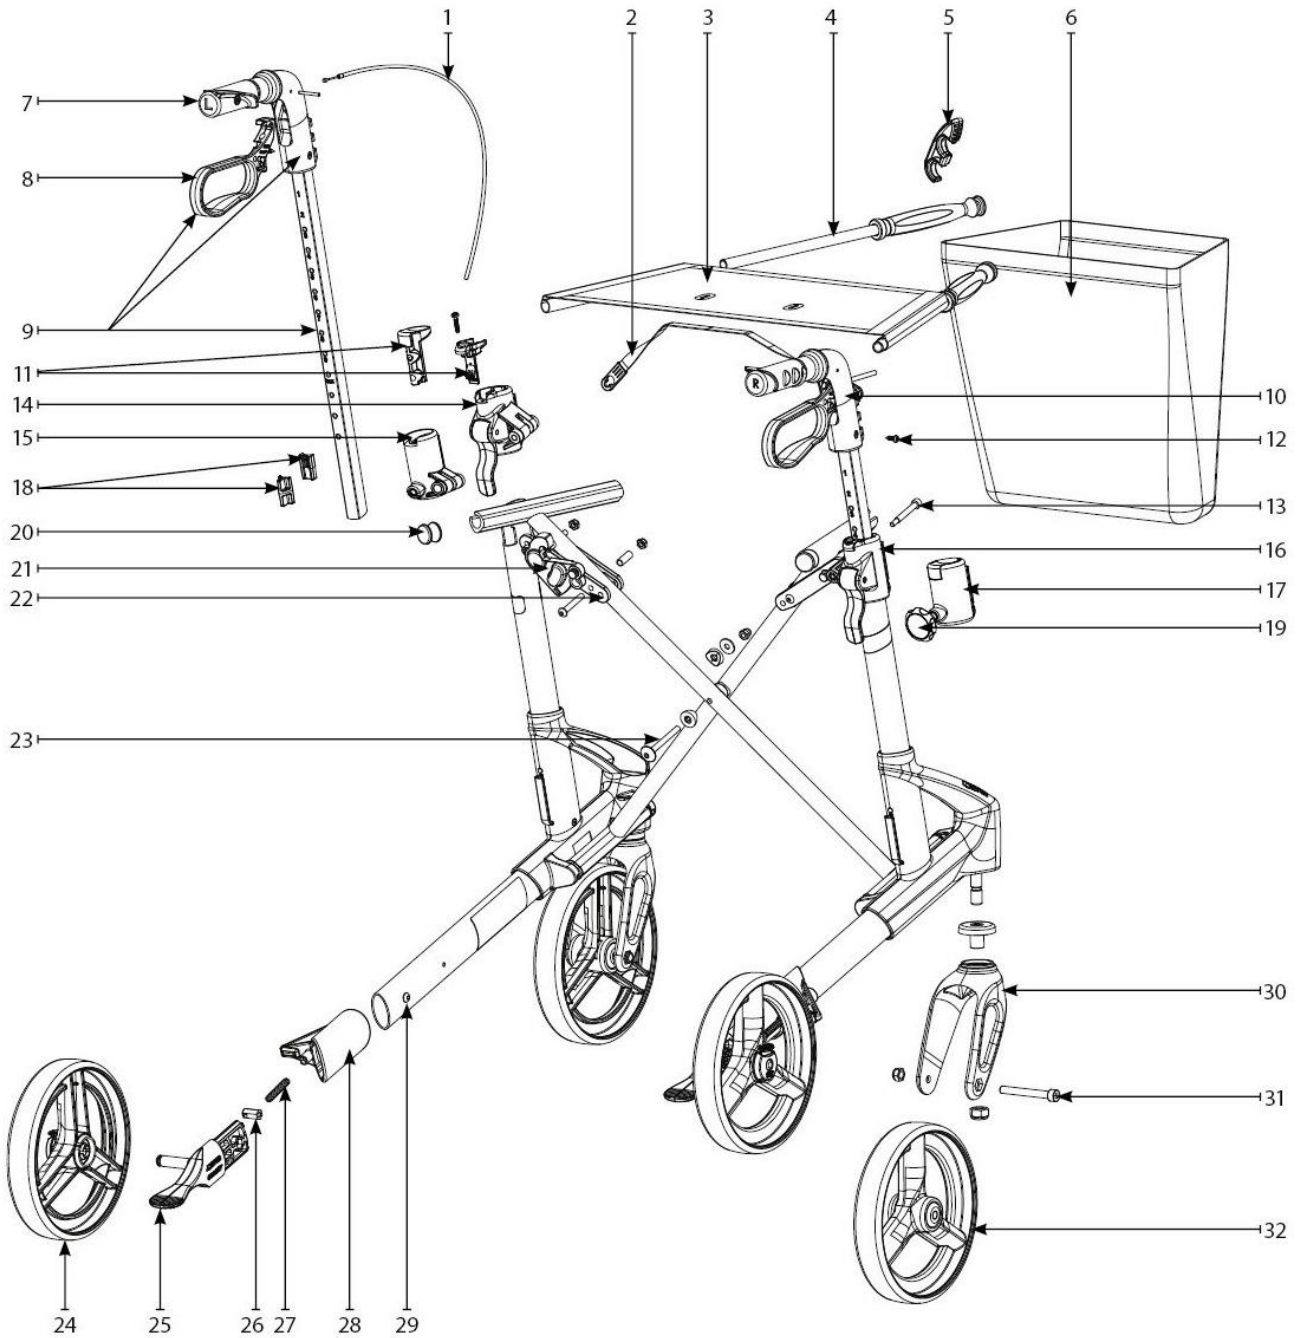

Model No. 815400, 815410, 815420/ 814750, 814770, 814740
Rev.003 2026

Model No. 815400, 815410, 815420/ 814750, 814770, 814740
Rev.003 2026

Fig. nr.	Art. nr.	Article description/ Artikelbeschreibung
1	814792	Brake cable, Original/Classic, M/S, black, 1 pc/ Bremsseil, Original/Classic, M/S, schwarz, 1 Stk
	814131	Bremsseil, Classic/X, schwarz, 1 Stk/ Brake wire, Classic/X, black, 1 pc
2	814150	Zugband Sitznetz (ab 2019)/ Seat release cord (from 2019)
	814151	Zugband Sitznetz, Classic/X (ab 2019)/ATR Slim M/ / Seat release cord, Classic/X(from 2019)/ATR Slim M
3	814759	Sitznetz Troja S/M/2G/ Seat net Troja S/M/2G
	814134	Sitznetz Troja X/ Seat net Troja X
4	814791	Befestigungsstange Sitz/Korb, alle Modelle/ Bracket seat/basket, all models
5	815310	Sicherungsbügel Troja alle Modelle/ Transport lock Troja all models
6	815237	Einkaufsnetz, Troja S/M Modelle mit Festellrad / Shopping net, Troja S/M models with Locking wheel
	816032	Einkaufsnetz Black Series, Original, M/S / Shopping net Black Series, Original, M/S
	816033	Einkaufsnetz Black Series, Original, X/ Shopping net Black Series, Original, X
7	814680	Handgriffüberzug anatomisch, paar/ Anatomical handle cover, pair
8	815232	Bremshebel, re/li, alle Modelle/ Brake lever, RH/LH, all models
9	Komplett Handgriff im Auslauf 2025/ complete handles phase out 2025	
10	Komplett Handgriff im Auslauf 2025/ complete handles phase out 2025