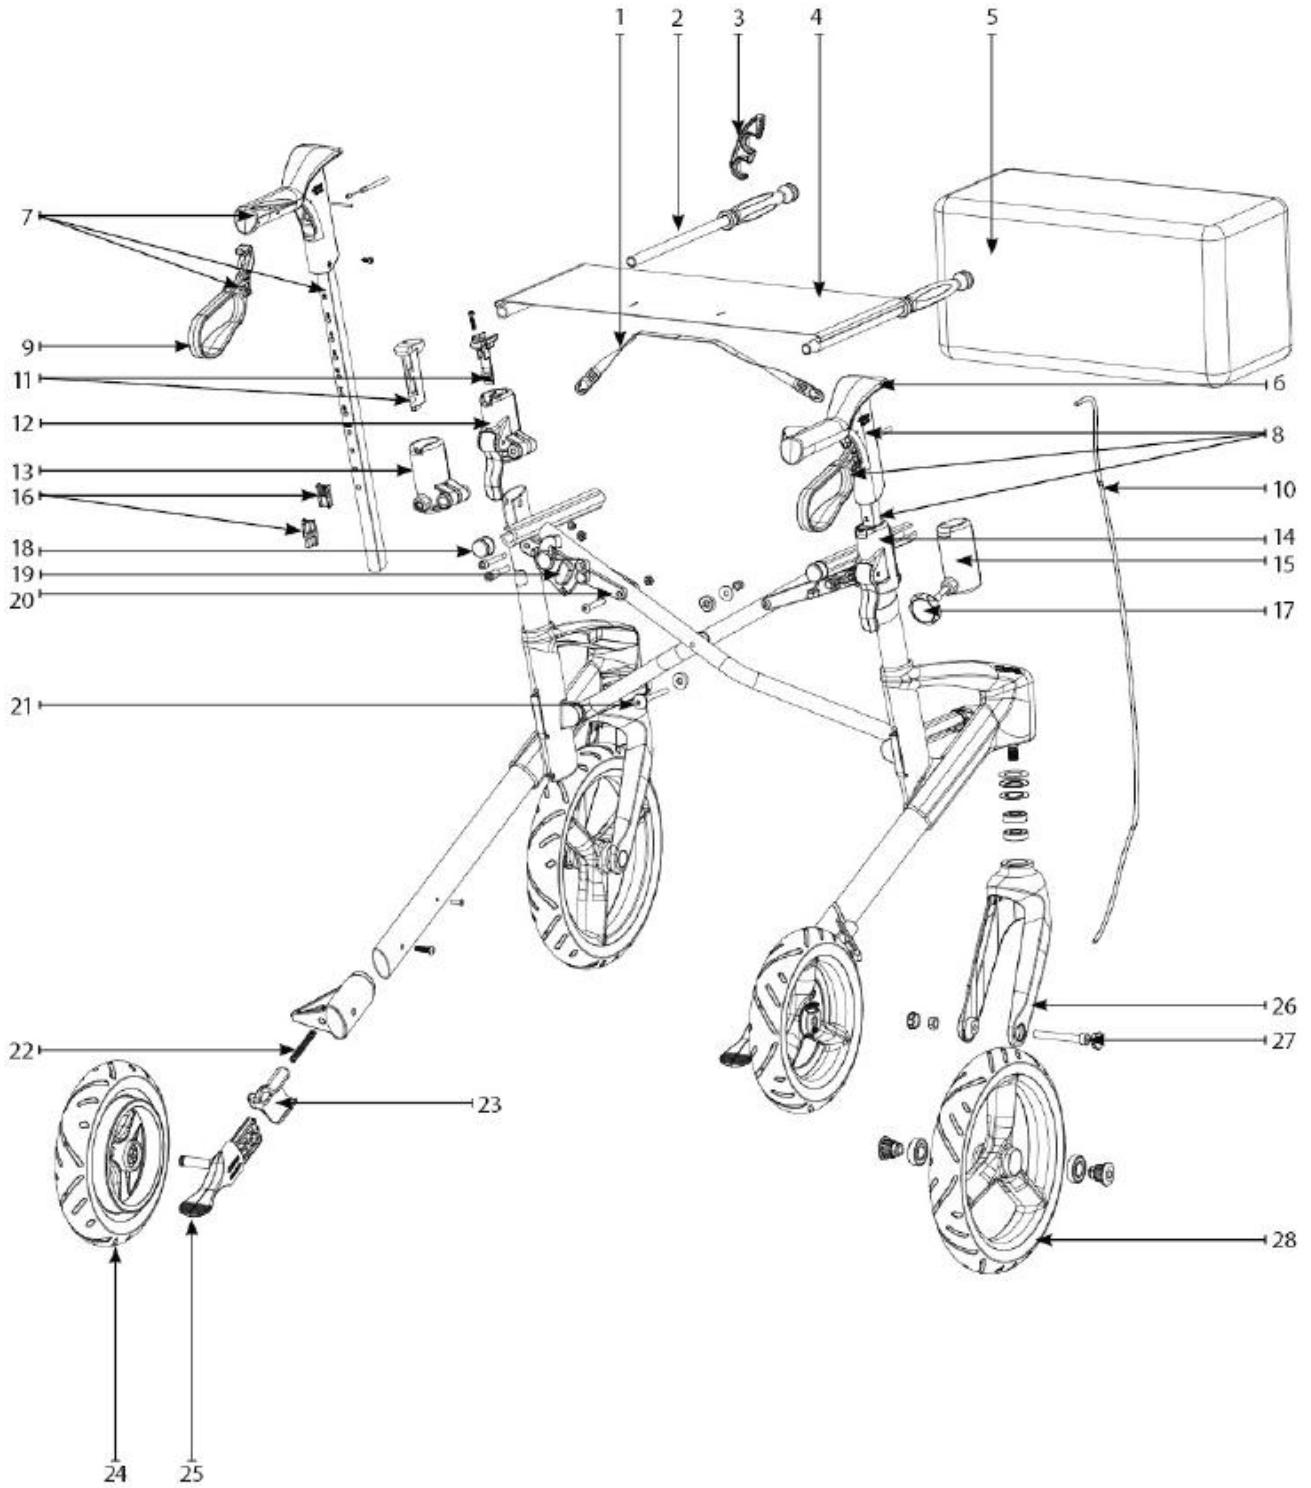

TOPRO Olympos ATR

Model No. 814300, 814305, 814320
Rev.003 2026

Fig. nr.	Art. nr.	Article description/ Artikelbeschreibung
1	814150	Seat release cord 814300, 814305/ Zugband Sitznetz (ab 2019)
	814151	Seat release cord 814320 ATR Slim M/ Zugband Sitznetz, (ab 2019)/ATR Slim M
2	814791	Bracket seat/basket/ Befestigungsstange Sitz/Korb, alle Modelle
	815888	Seat bracket short wo bag/ Befestigungsstange kurz ohne Tasche
3	815310	Transport lock/ Sicherungsbügel,
4	814066	Seat net, ATR, M (from 2015 also for S)/ Sitznetz, ATR, M (ab 2015 auch für Modell S)
	815838	Seat net (model 814320)/ Sitznetz, Größe M Slim
5	815932	Bag, ATR, M/S, black 1 pcs/ Einkaufstasche, ATR, M/S, schwarz, 1 Stk
	815934	Bag, ATR Slim, M/S, black, 1 pcs/ Einkaufstasche, ATR Slim, M/S, schwarz, 1 Stk
6	815311	ErgoGrip, pad, 2 pcs/ ErgoGrip, Auflage, 2 Stk
7/ 8	Complete handles phase out in 2025/ Kompletthandgriffe ausgelaufen in 2025	
9	815232	Brake lever, RH/LH, all models/ Bremshebel, re/li, alle Modelle
10	814664	Brake wire, Olympos/ATR Slim, M/S, black, 1 pc/ Bremsseil, Olympos/ATR Slim, M/S, schwarz, 1 Stk
11	815389	Handle fastener, ATR, grey, 25 mm/ Befestigung für Handgriff, ATR , grau, 25mm
	815940	Mounting element height adjustment, ATR, 2 pcs/ Befestigungselement Höhenverstellung mit Schnellverschluss, ATR, schwarz, 2 Stk
12/ 14	815948	Height adjustment quick release, ATR, 2 pcs/ Höhenverstellung Schnellverschluss, ATR, schwarz, 2 Stk
13	815337	Grip mount, grey, left, ATR Griffaufnahme, grau,li, ATR
15	815336	Grip mount, grey, right, ATR Griffaufnahme, grau, re, ATR
16	816050	Memory Clip
17	815892	Locking wheel/ Verschlussrad mit Reflektoren
18	815269	Seat stopper, rear, 2 pcs/ Befestigung Sitz, hinten, 2 Stk
19	814727	Locking device, all models/ Verschlussicherung, alle Modelle
20	716818	Parallel bar folding mech, ATR M/ Parallelschienen, ATR, M
	815830	Parallel bar folding mech, ATR M Slim/ Parallelschiene, ATR, M, Slim
21	Universalschraube, erhältlich im Baumarkt	Screw/ Schraube M6 x 6 l
22	Fig.Nr. I	Bremsfeder nicht einzeln, enthalten in Porsition I/ Brake spring not sold separately, included in position I
23	815907	Brake block, 2G/5G/ATR, black, 2 pcs/ Bremsklotz, 2G/5G/ATR, schwarz, 2 Stk
24	815902	Offroad wheel rear, ATR, black, 2 pcs/ Offroadrad, hinten, ATR, schwarz, 2 Stk