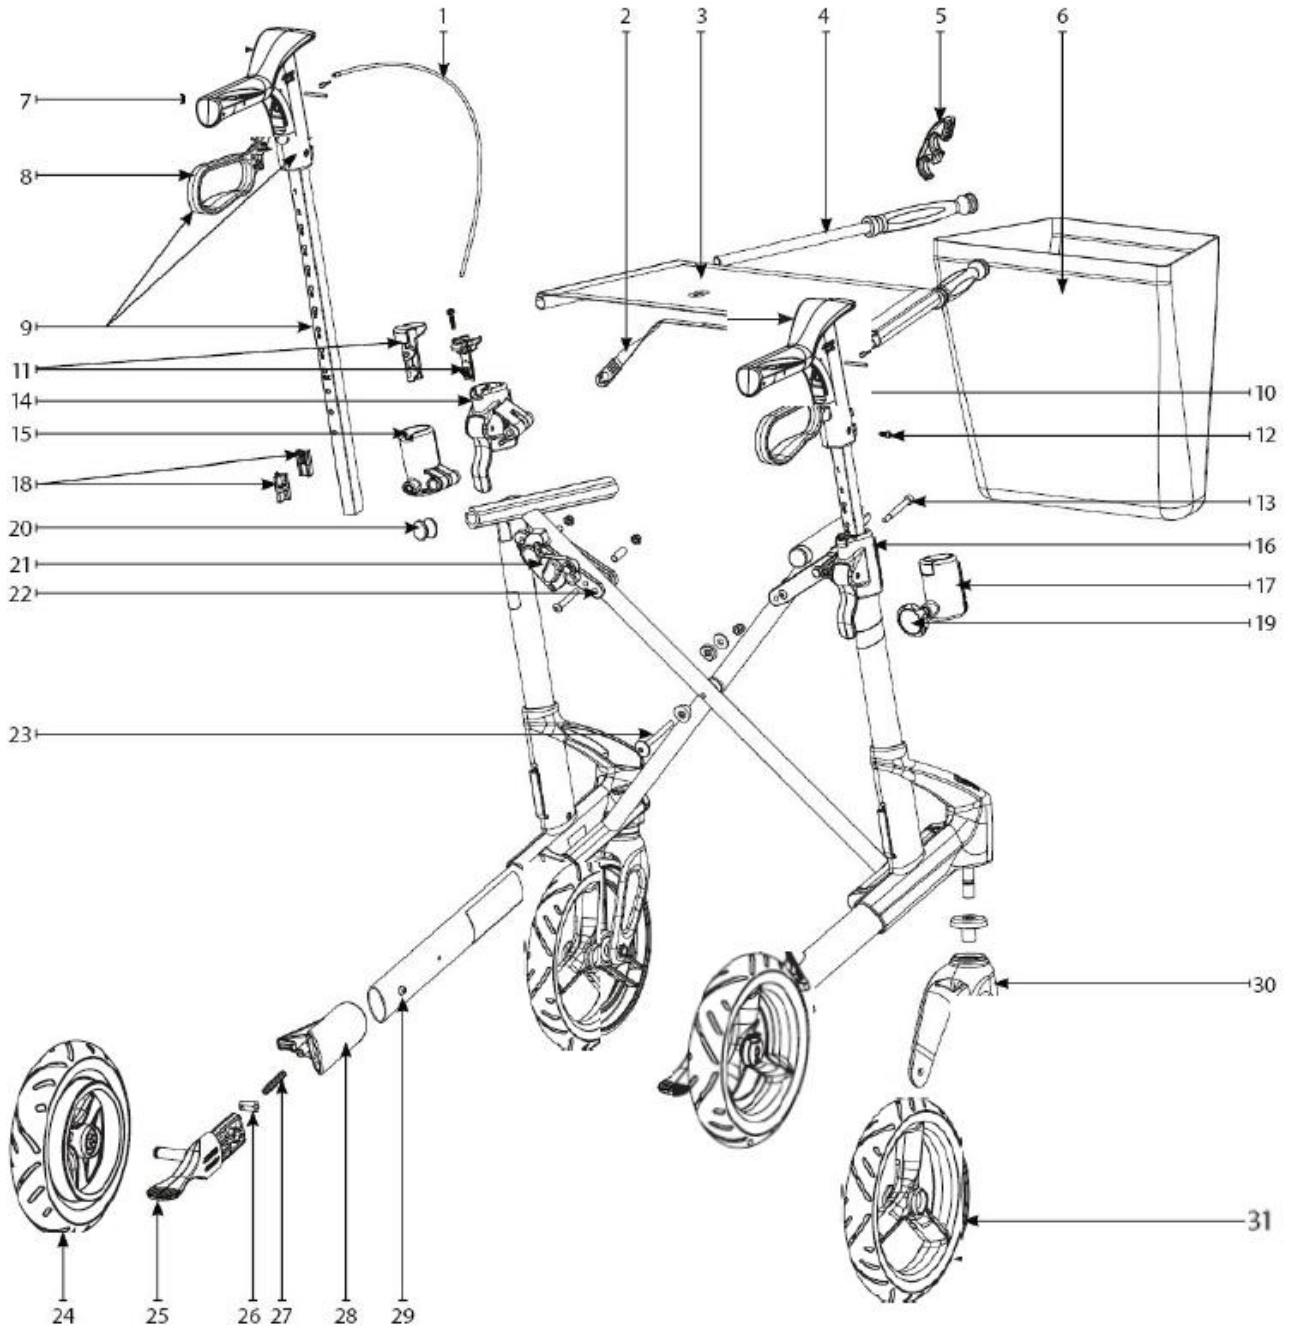

TOPRO Troja 5G

Model No. 814600, 814601
Rev.001 2026

Model No. 814600, 814601
Rev.001 2026

Fig. nr.	Art. nr.	Article description/ Artikelbeschreibung
1	814665	Bremsseil, 2G/ 5G/Neuro/Odysse, M/S, schwarz, 1 Stk/ Brake wire, 2G/5G/Neuro/Odysse, M/S, black, 1 pc
2	814150	Zugband Sitznetz (ab 2019)/ Seat release cord (from 2019)
3	814759	Sitznetz Troja S/M/ Seat net Troja S/M
4	814791	Befestigungsstange Sitz/Korb, alle Modelle/ Bracket seat/basket, all models
5	815310	Sicherungsbügel Troja alle Modelle/ Transport lock Troja all models
6	815936	Einkaufstasche, 5G, M/S, schwarz, 1 Stk / Bag, 5G, M/S, black, 1 pcs
7	815311	ErgoGrip, Auflage, 2 Stk / ErgoGrip, pad, 2 pcs
8	815232	Bremshebel, re/li, alle Modelle/ Brake lever, RH/LH, all models
9	Komplett Handgriff im Auslauf 2025/ complete handles phase out 2025	
10	Komplett Handgriff im Auslauf 2025/ complete handles phase out 2025	