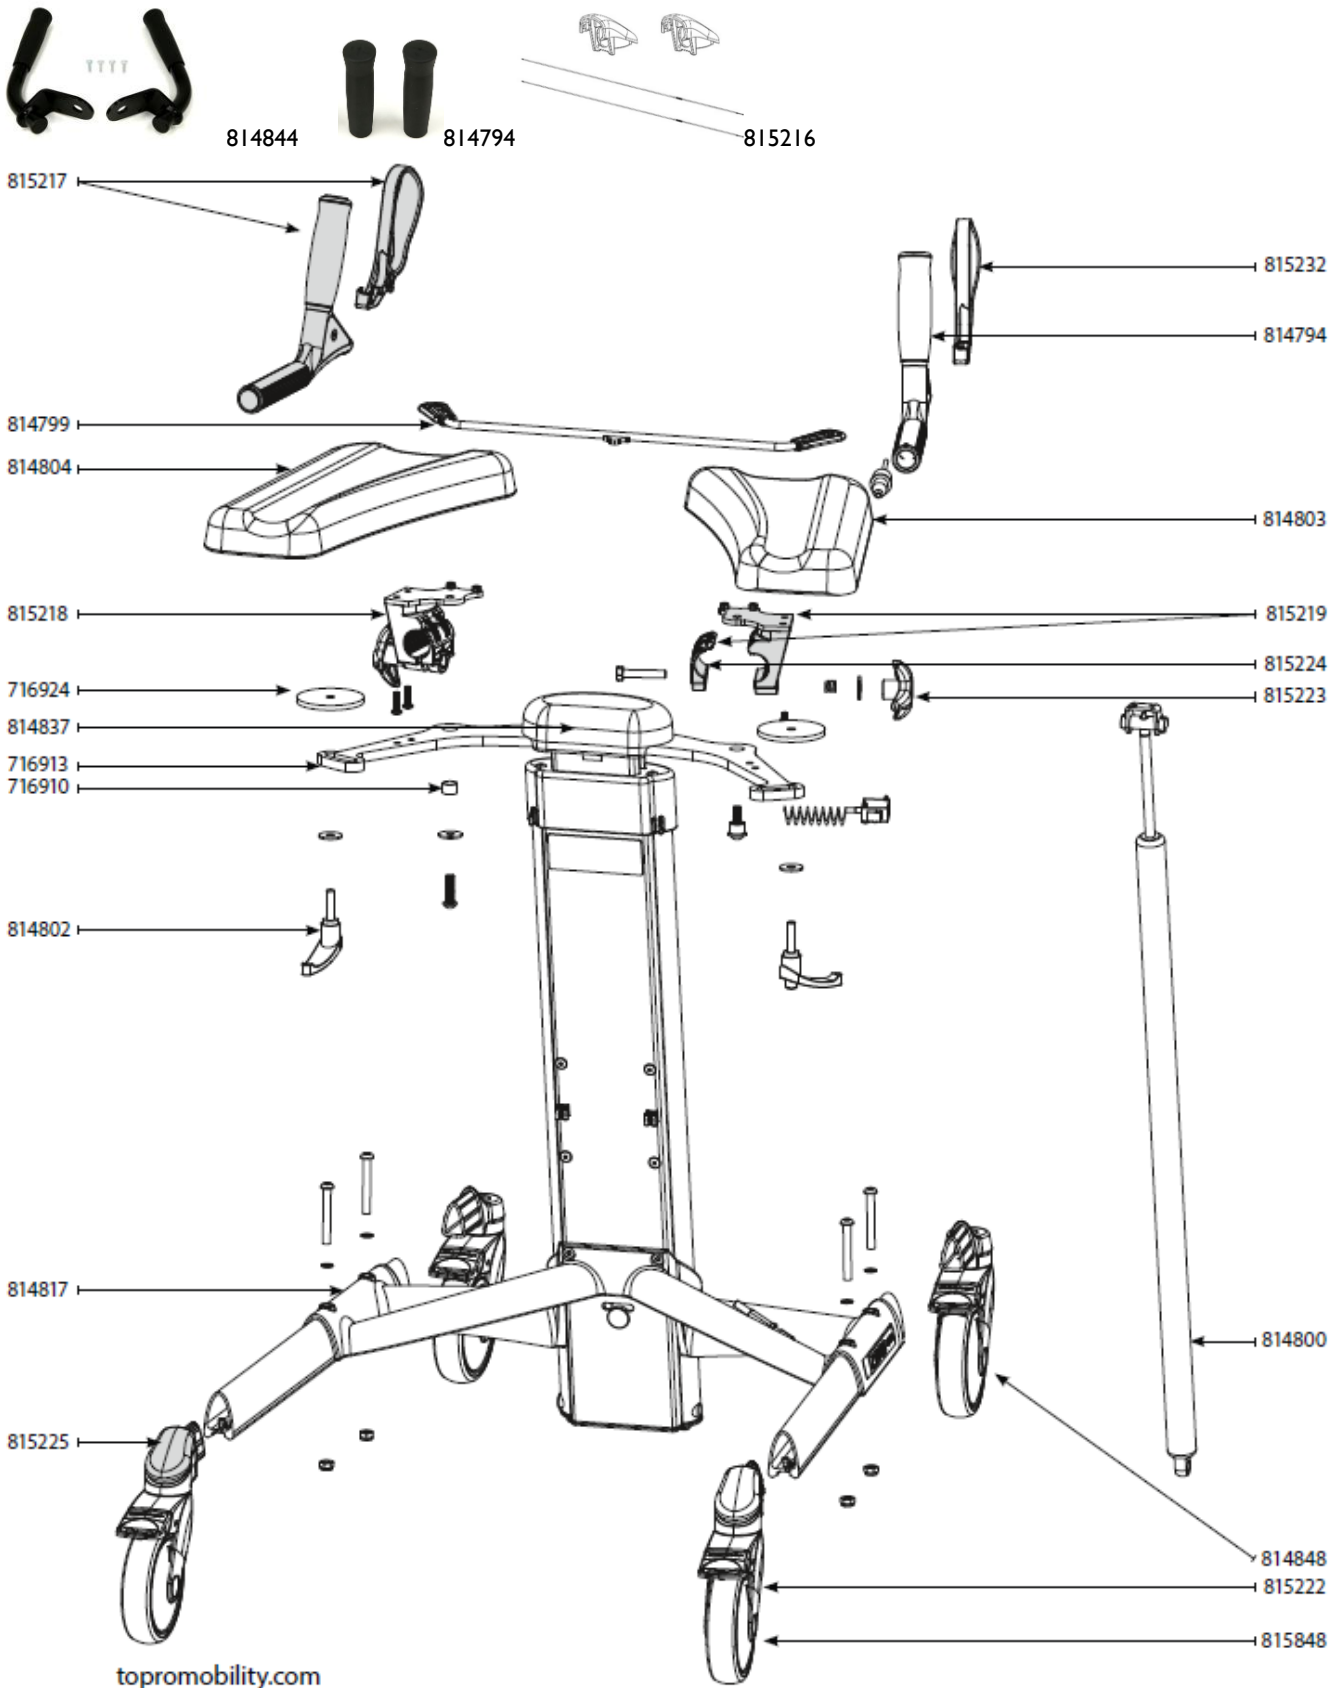

TOPRO Taurus H

Model No. 814785/ 87
Rev. 002 2026

Model No. 814785/ 87
Rev. 002 2026

Article No.	Product description EN	Product description DE
716910	Spacer for armrest bracket	Abstandhalter für Armauflagenhalterung
814804	Armpad, left, Taurus	Armauflage, li, Taurus
814803	Armpad, right, Taurus	Armauflage, re, Taurus
716913	Forearm support plate, Taurus	Armauflagenplatte, Taurus
814799	Releaser for lift function	Auslöser für Liftfunktion, komplett
815232	Brake lever, RH/LH	Bremshebel, re/li
815216	Brake wire incl. rear wheel cover, Taurus	Bremsseil inkl. Abdeckung Hinterrad (ab Modell Dez 2019), Taurus
814800	Gas spring Taurus	Gasfeder Taurus
815217	Handle complete, short, Walker X, with brake, RH/LH	Handgriff kpl., kurz, Walker X (ab 06/2018) mit Bremse re/li
815218	Clamp for handle, complete, left	Klemme für Handgriff, komplett, links
815219	Clamp for handle, complete, right	Klemme für Handgriff, komplett, rechts
815224	Clamp handles, Taurus/Walker with hand brake	Klammer Handgriffe, Taurus / Walker mit Handbremse
814837	Center cushion, Taurus	Mittelpolster, Taurus
814817	Crossbeam incl. screws & rivets, Taurus	Querbalken inkl. Schrauben & Nieten, Taurus
815222	Wheel Ø125, rear wheel with brake, Taurus	Rad, Taurus d=125, Hinterrad für Handbremse, inkl. Niete (ab Modell Dez 2019), Taurus
815225	Wheel cover (from Dec 2019), Taurus	Radabdeckung (ab Modell Dez 2019), Taurus
814848	Wheel, Taurus Ø125 not for hand brake (from 2010)	Rad, Taurus d=125 nicht für Handbremse (ab Modell 2010)
815848	Wheels Ø125 mm, with brake, Taurus, 2 pcs	Räder Ø125mm, m.Bremse, Taurus Modell 2010 bis Dez. 2019, 2 Stk
814802	Lock handle, Taurus	Schliesshebel, Taurus
716924	Forearm support ring , Taurus	Unterlegscheibe Armauflage, Taurus
815223	Closing wheel Taurus/Walker forearm support	Verschlussrad Taurus/Walker Armauflage
814844	Fixed handles, Taurus H/E without hand brake, 2 pcs	fixierte Handgriffe, Taurus H/E ohne Handbremse, 2 Stk
814794	Handle cover Taurus, 2 pcs	Handgriffüberzug Taurus (bis Modell Dez. 2019), 2 Stk