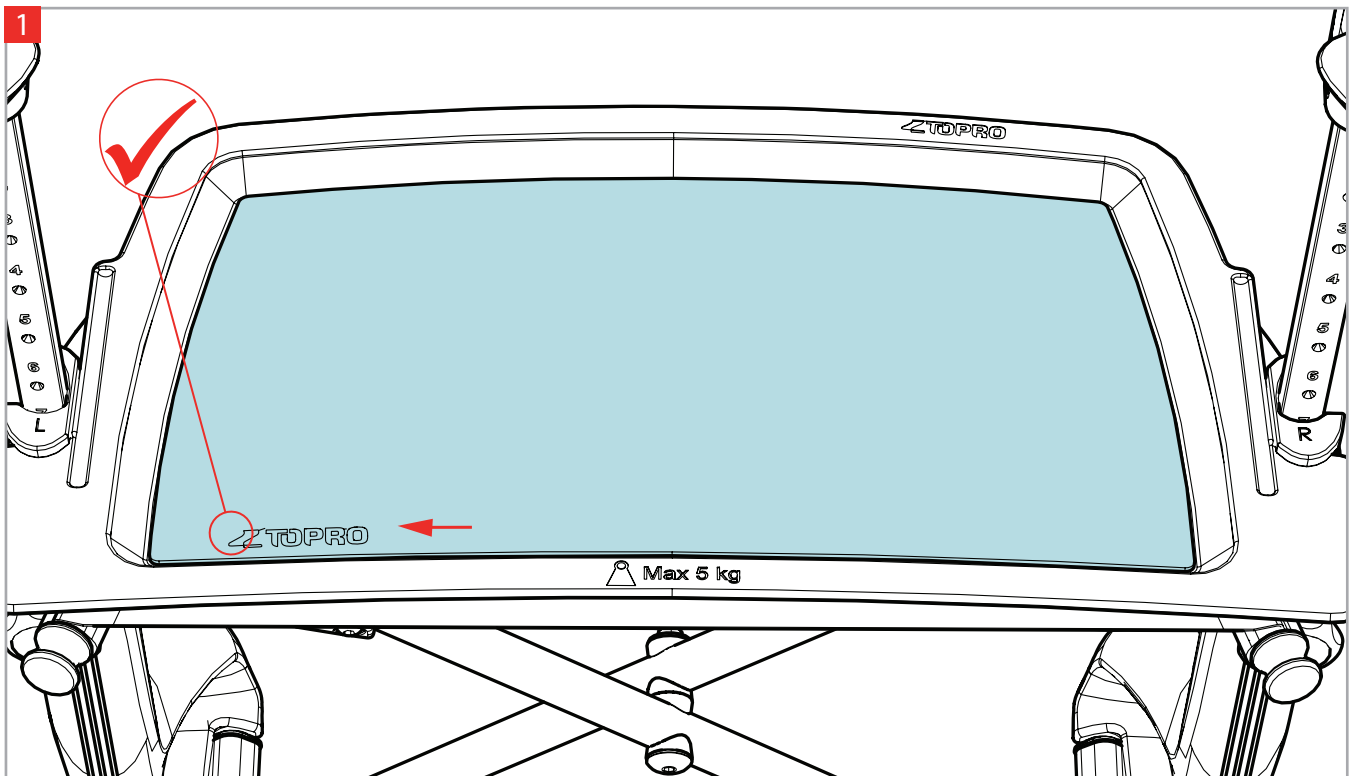

## Content - Inhalt - Innhold

1x 105010

1x 815832M1

**NB!**

Place the anti slip mat on the serving tray with the TOPRO-logo positioned in the left lower corner, as shown in Figure 1. Make sure that no parts are loose before using the product!

**Achtung!**

Legen Sie die Antirutschmatte mit dem TOPRO-Logo in der linken unteren Ecke auf das Serviertablett (siehe Abbildung 1). Stellen Sie sicher, dass keine Teile lose sind, bevor Sie das Produkt in Gebrauch nehmen.

**NB!**

Plasser antiskli-matten på serveringsbrettet med TOPRO-logoen plassert i venstre nedre hjørne, som vist i figur 1. Pass på at ingen deler er løse før du tar produktet i bruk!