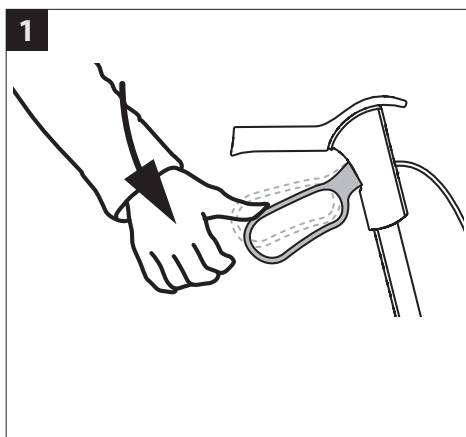

815236

TOPRO
- keep on moving

Assembly instructions – Montageanleitung – Montage instructies –
Instructions de montage – Monteringsanvisning – Monteringsvejledning

Art. No. 815236M1-C, 2022-03-08

NB! Ensure that all parts are securely fastened before use.

Achtung! Stellen Sie sicher, dass alle Teile vor dem Gebrauch sicher befestigt sind.

Let op! Zorg ervoor dat alle onderdelen voor gebruik goed zijn bevestigd.

NB! Assurez-vous que toutes les pièces sont solidement fixées avant utilisation.