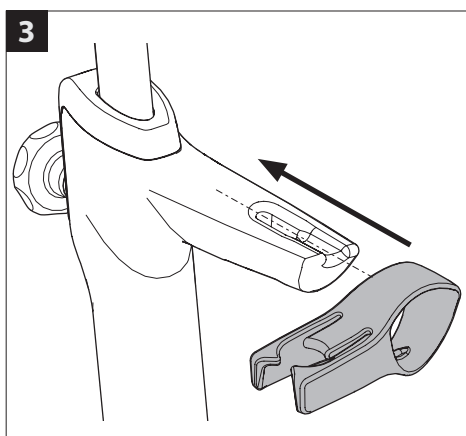

815236

TOPRO
- keep on moving

Assembly instructions – Montageanleitung – Montage instructies –
Instructions de montage – Monteringsanvisning – Monteringsvejledning

Art. No. 815236M1-C, 2022-03-08

NB! Ensure that all parts are securely fastened before use.

Achtung! Stellen Sie sicher, dass alle Teile vor dem Gebrauch sicher befestigt sind.

Let op! Zorg ervoor dat alle onderdelen voor gebruik goed zijn bevestigd.

NB! Assurez-vous que toutes les pièces sont solidement fixées avant utilisation.