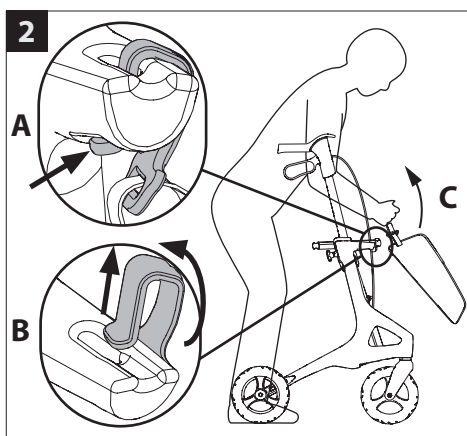

815236

TOPRO
- keep on moving

Assembly instructions – Montageanleitung – Montage instructies –
Instructions de montage – Monteringsanvisning – Monteringsvejledning

Art. No. 815236M1-C, 2022-03-08

NB! Ensure that all parts are securely fastened before use.

Achtung! Stellen Sie sicher, dass alle Teile vor dem Gebrauch sicher befestigt sind.

Let op! Zorg ervoor dat alle onderdelen voor gebruik goed zijn bevestigd.

NB! Assurez-vous que toutes les pièces sont solidement fixées avant utilisation.