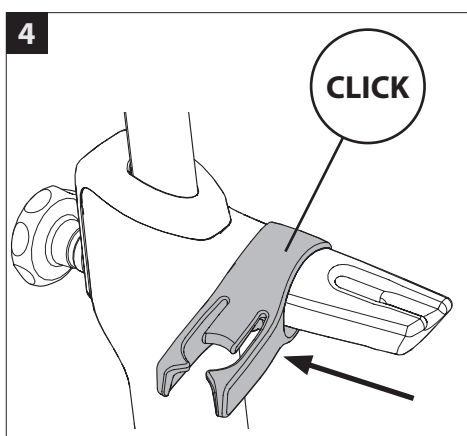

815236

TOPRO
- keep on moving

Assembly instructions – Montageanleitung – Montage instructies –
Instructions de montage – Monteringsanvisning – Monteringsvejledning

Art. No. 815236M1-C, 2022-03-08

NB! Ensure that all parts are securely fastened before use.

Achtung! Stellen Sie sicher, dass alle Teile vor dem Gebrauch sicher befestigt sind.

Let op! Zorg ervoor dat alle onderdelen voor gebruik goed zijn bevestigd.

NB! Assurez-vous que toutes les pièces sont solidement fixées avant utilisation.