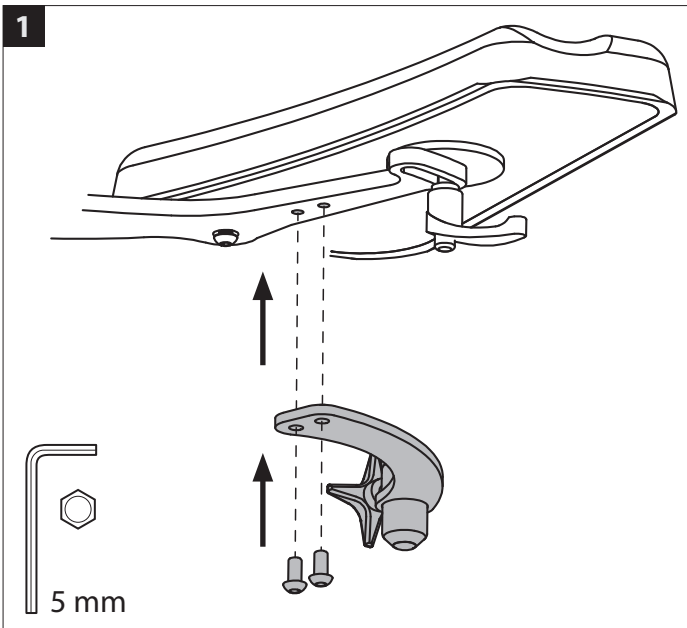

814793

TOPRO
- keep on moving

Assembly instructions – Montageanleitung – Montage instructies –
Instructions de montage – Monteringsanvisning – Monteringsvejledning
Model Taurus - Art. No. 814793M1-C, 2022-11-01