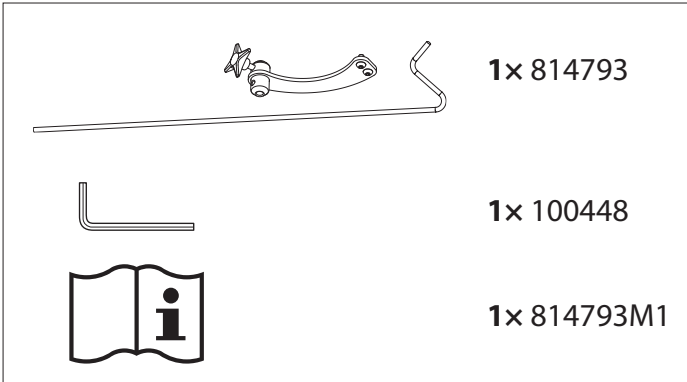

814793

TOPRO
- keep on moving

Assembly instructions – Montageanleitung – Montage instructies –
Instructions de montage – Monteringsanvisning – Monteringsvejledning
Model Taurus - Art. No. 814793M1-C, 2022-11-01

NB! Ensure that all parts are securely fastened before use.

Achtung! Stellen Sie Sicher, dass alle Teile vor dem Gebrauch sicher befestigt sind.

Let op! Zorg ervoor dat alle onderdelen voor gebruik goed zijn bevestigd.