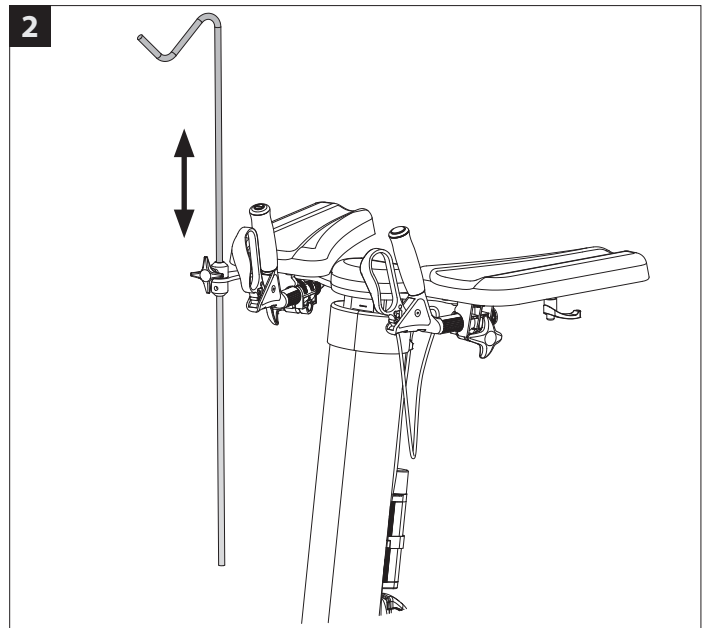

814793

TOPRO
- keep on moving

Assembly instructions – Montageanleitung – Montage instructies –
Instructions de montage – Monteringsanvisning – Monteringsvejledning
Model Taurus - Art. No. 814793M1-C, 2022-11-01