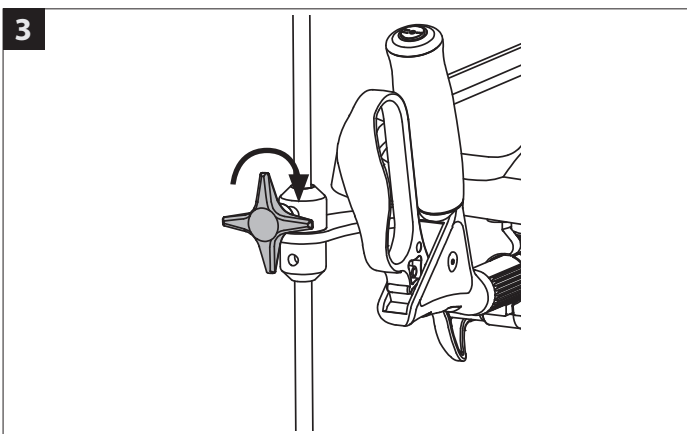

814793

TOPRO
- keep on moving

Assembly instructions – Montageanleitung – Montage instructies –
Instructions de montage – Monteringsanvisning – Monteringsvejledning
Model Taurus - Art. No. 814793M1-C, 2022-11-01