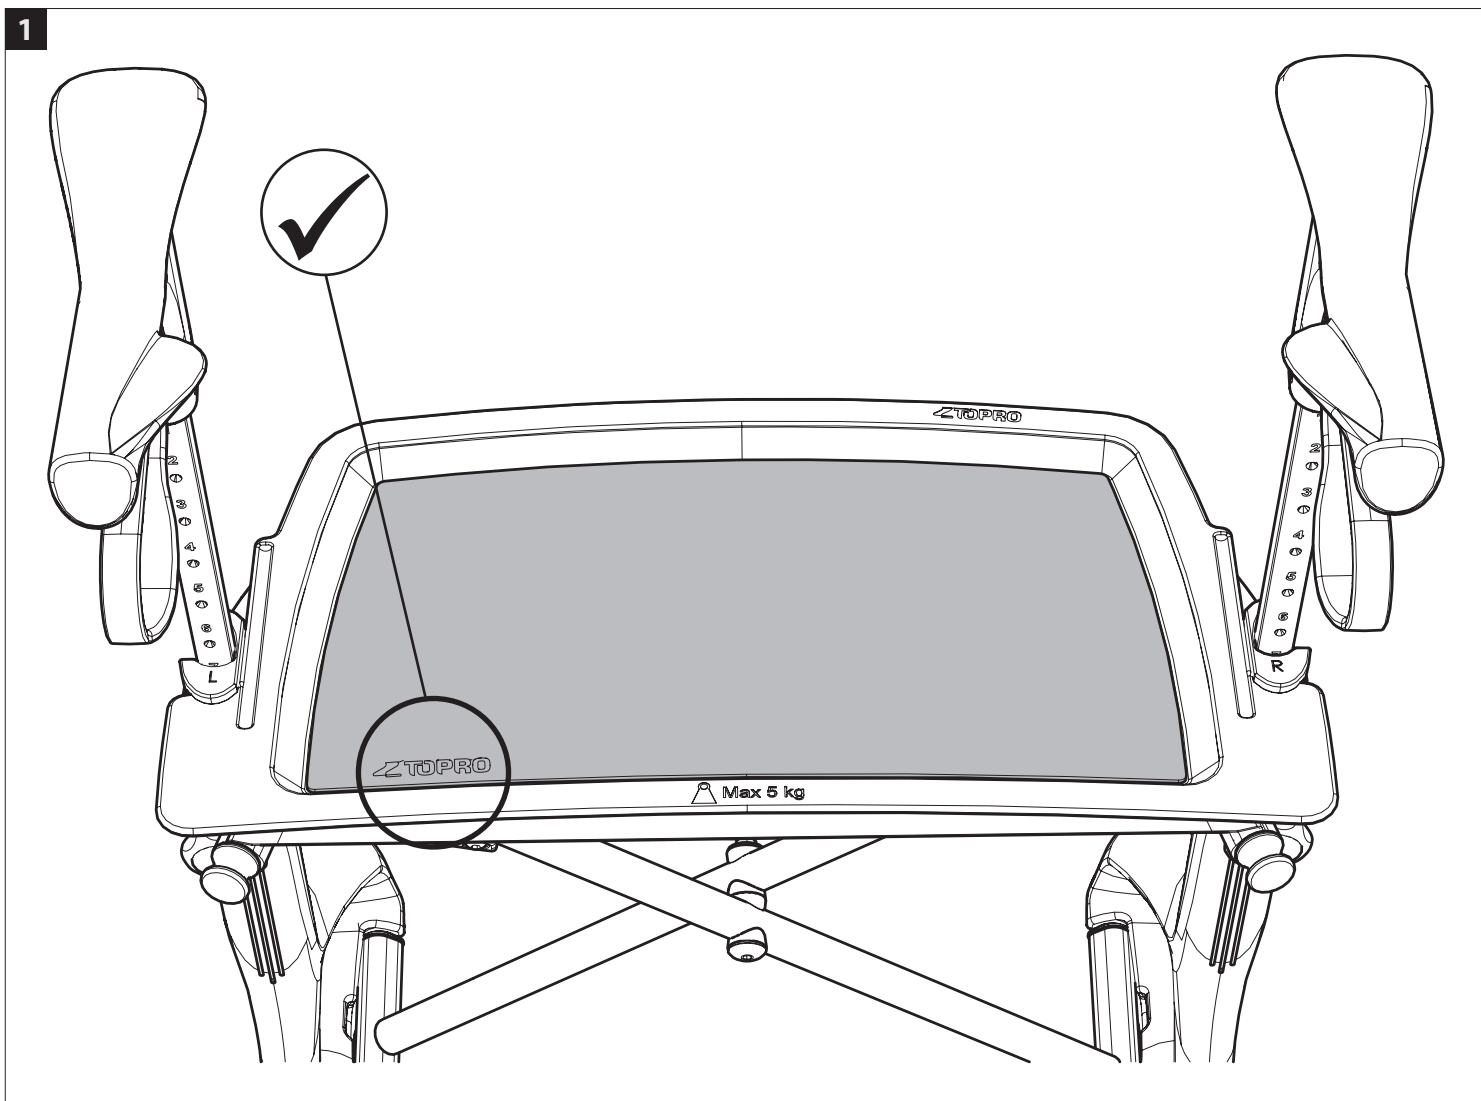

814059

Assembly instructions – Montageanleitung – Montage instructies –  
Instructions de montage – Monteringsanvisning – Monteringsvejledning

Art. No. 814059M1-C, 2022-04-21

**TOPRO**  
– keep on moving