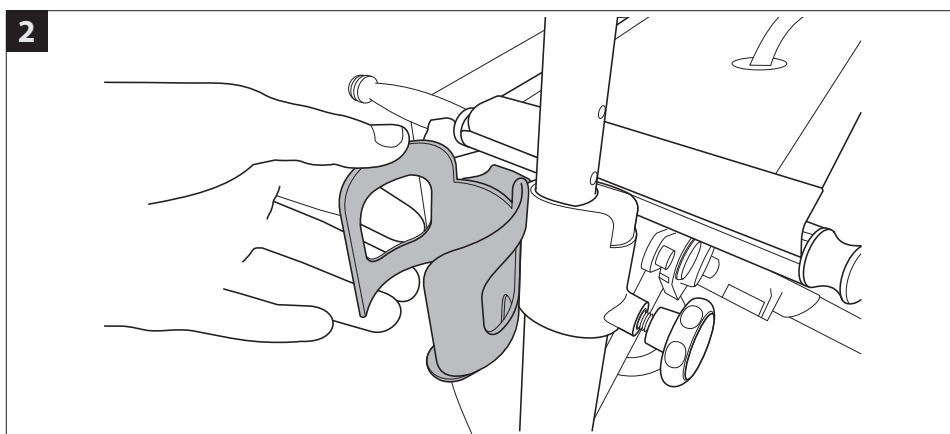

## 815843 / 814043

**TOPRO**  
- keep on moving

Assembly instructions – Montageanleitung – Montage instructies –  
Instructions de montage – Monteringsanvisning – Monteringsvejledning

Art. No. 815843M1-C / 814043M1-E, 2022-03-08

1x 71601402 (815843)  
71601401 (814043)

**Be aware!** Ensure that all parts are securely fastened before use.

**Achtung!** Stellen Sie sicher, dass alle Teile vor dem Gebrauch sicher befestigt sind.

**Let op!** Zorg ervoor dat alle onderdelen voor gebruik goed zijn bevestigd.