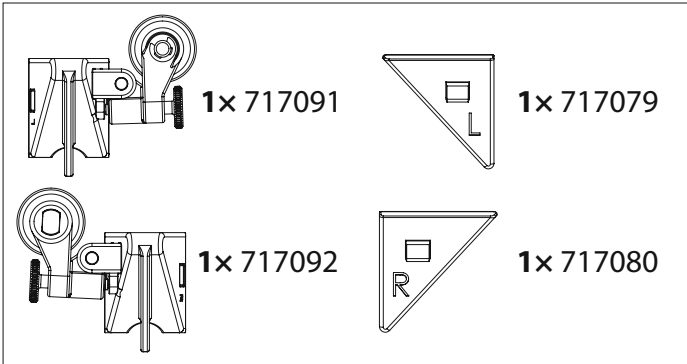

814038

Assembly instructions – Montageanleitung – Montage instructies –
Instructions de montage – Monteringsanvisning – Monteringsvejledning
Art. No. 814038M1-F, 2025-11-05

TOPRO
– keep on moving

NB! Assembling: 1–5. Disassembling: 6. Alternative placement: 7.