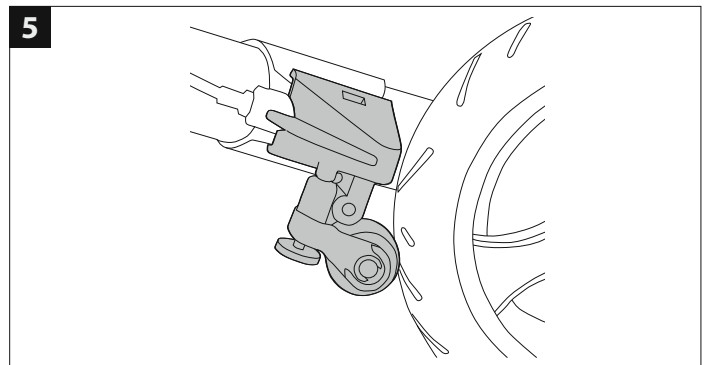

814038

Assembly instructions – Montageanleitung – Montage instructies –
Instructions de montage – Monteringsanvisning – Monteringsvejledning
Art. No. 814038M1-F, 2025-11-05

TOPRO
– keep on moving

NB! Assembling: 1–5. Disassembling: 6. Alternative placement: 7.