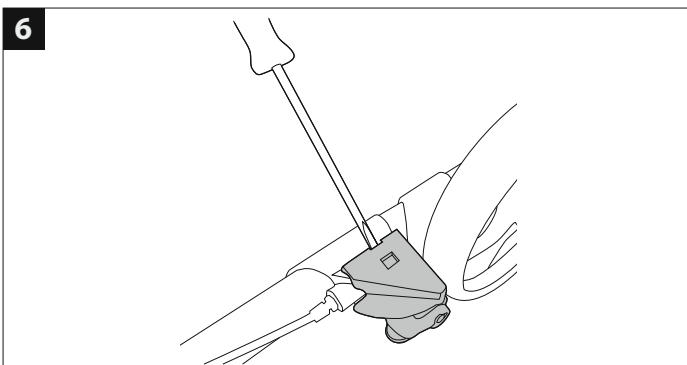

814038

Assembly instructions – Montageanleitung – Montage instructies –
Instructions de montage – Monteringsanvisning – Monteringsvejledning
Art. No. 814038M1-F, 2025-11-05

TOPRO
– keep on moving

NB! Assembling: 1–5. Disassembling: 6. Alternative placement: 7.