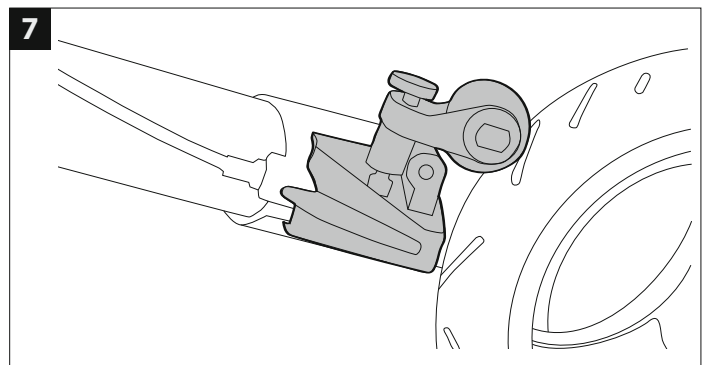

814038

Assembly instructions – Montageanleitung – Montage instructies –
Instructions de montage – Monteringsanvisning – Monteringsvejledning
Art. No. 814038M1-F, 2025-11-05

TOPRO
– keep on moving

NB! Assembling: 1–5. Disassembling: 6. Alternative placement: 7.