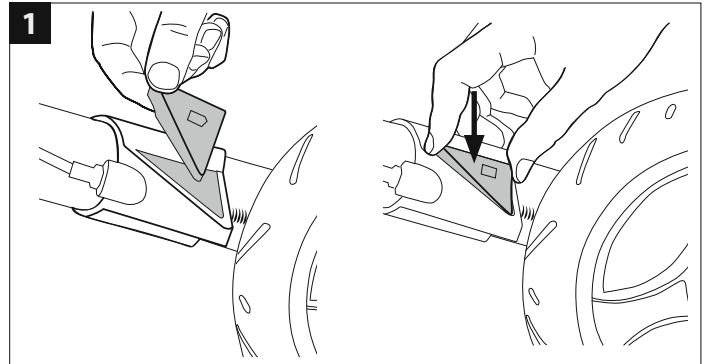

814038

Assembly instructions – Montageanleitung – Montage instructies –
Instructions de montage – Monteringsanvisning – Monteringsvejledning
Art. No. 814038M1-F, 2025-11-05

TOPRO
– keep on moving

NB! Assembling: 1–5. Disassembling: 6. Alternative placement: 7.