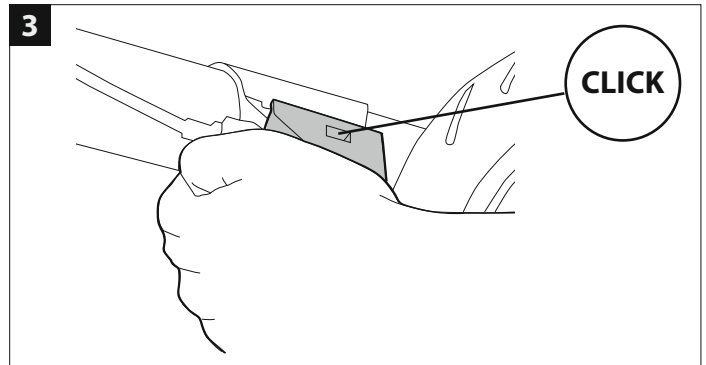

814038

Assembly instructions – Montageanleitung – Montage instructies –
Instructions de montage – Monteringsanvisning – Monteringsvejledning
Art. No. 814038M1-F, 2025-11-05

TOPRO
– keep on moving

NB! Assembling: 1–5. Disassembling: 6. Alternative placement: 7.