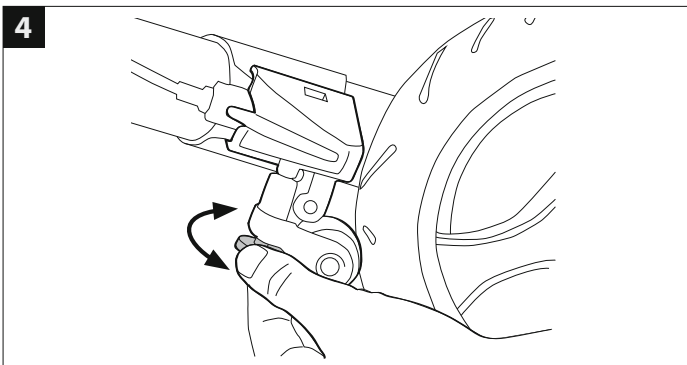

814038

Assembly instructions – Montageanleitung – Montage instructies –
Instructions de montage – Monteringsanvisning – Monteringsvejledning
Art. No. 814038M1-F, 2025-11-05

TOPRO
– keep on moving

NB! Assembling: 1–5. Disassembling: 6. Alternative placement: 7.