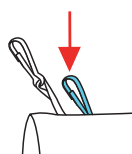

Content - Inhalt - Innhold

1x 103431

SWL: 5 kg

2x 717029

1x 814009M1

1 Olympos/Olympos ATR/2G/5G/Neuro

Hard seat models:

Olympos ATR Hard Seat

Troja Original Hard Seat

NB!

Make sure that no parts are loose before using the product!

Achtung!

Stellen Sie sicher, dass keine Teile lose sind, bevor Sie das Produkt in Gebrauch nehmen.

NB!

Pass på at ingen deler er løse før du tar produktet i bruk!