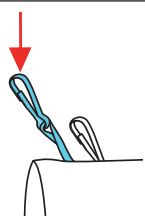

Content - Inhalt - Innhold

1x 103431

SWL: 5 kg

2x 717029

1x 814009M1

1 Olympos/Olympos ATR/2G/5G/Neuro

Hard seat models:

Olympos ATR Hard Seat

Troja Original Hard Seat

NB!

Make sure that no parts are loose before using the product!

Achtung!

Stellen Sie sicher, dass keine Teile lose sind, bevor Sie das Produkt in Gebrauch nehmen.

NB!

Pass på at ingen deler er løse før du tar produktet i bruk!